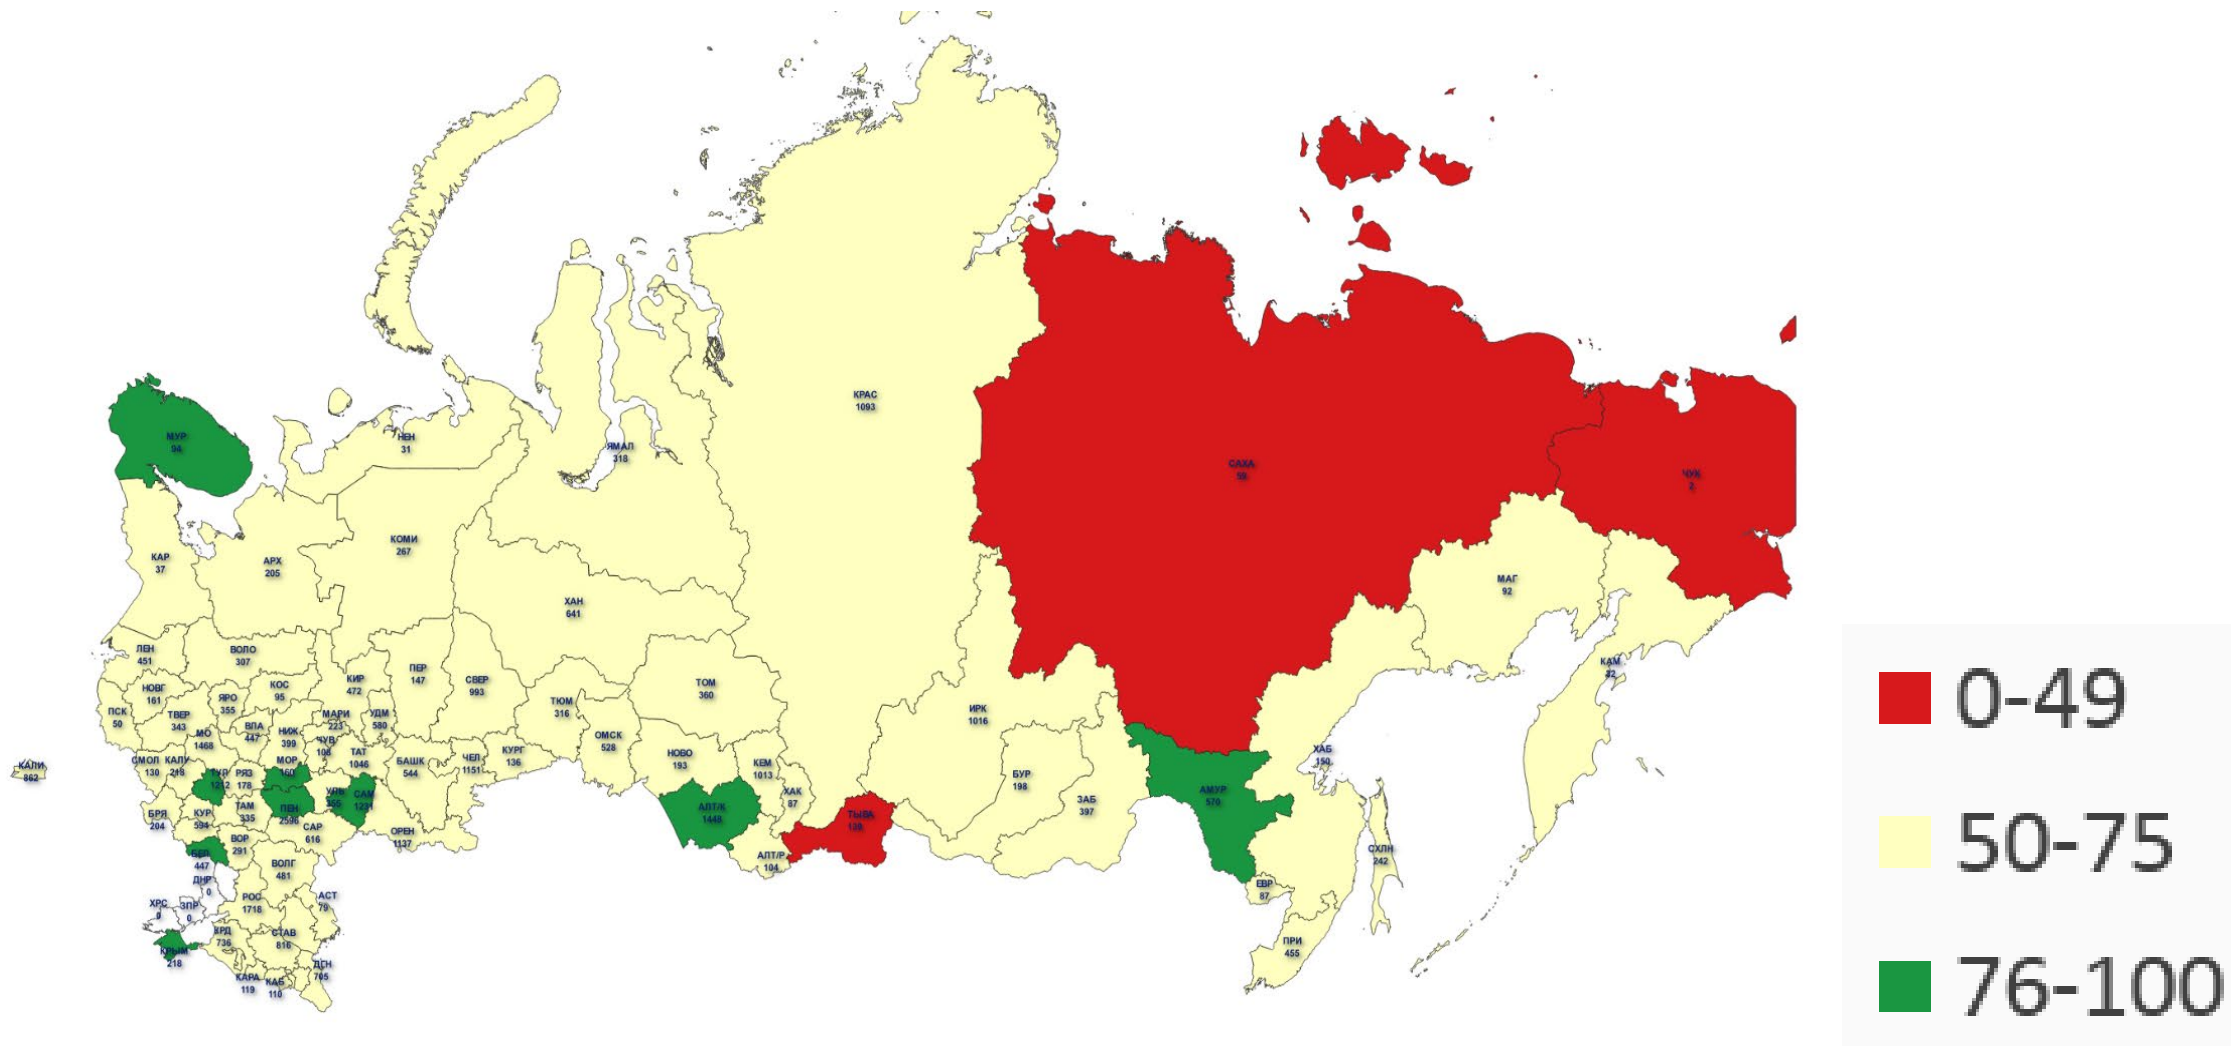

ВНЕСЕНЫ ЛИ ИЗМЕНЕНИЯ В ДОЛЖНОСТНЫЕ ИНСТРУКЦИИ ?