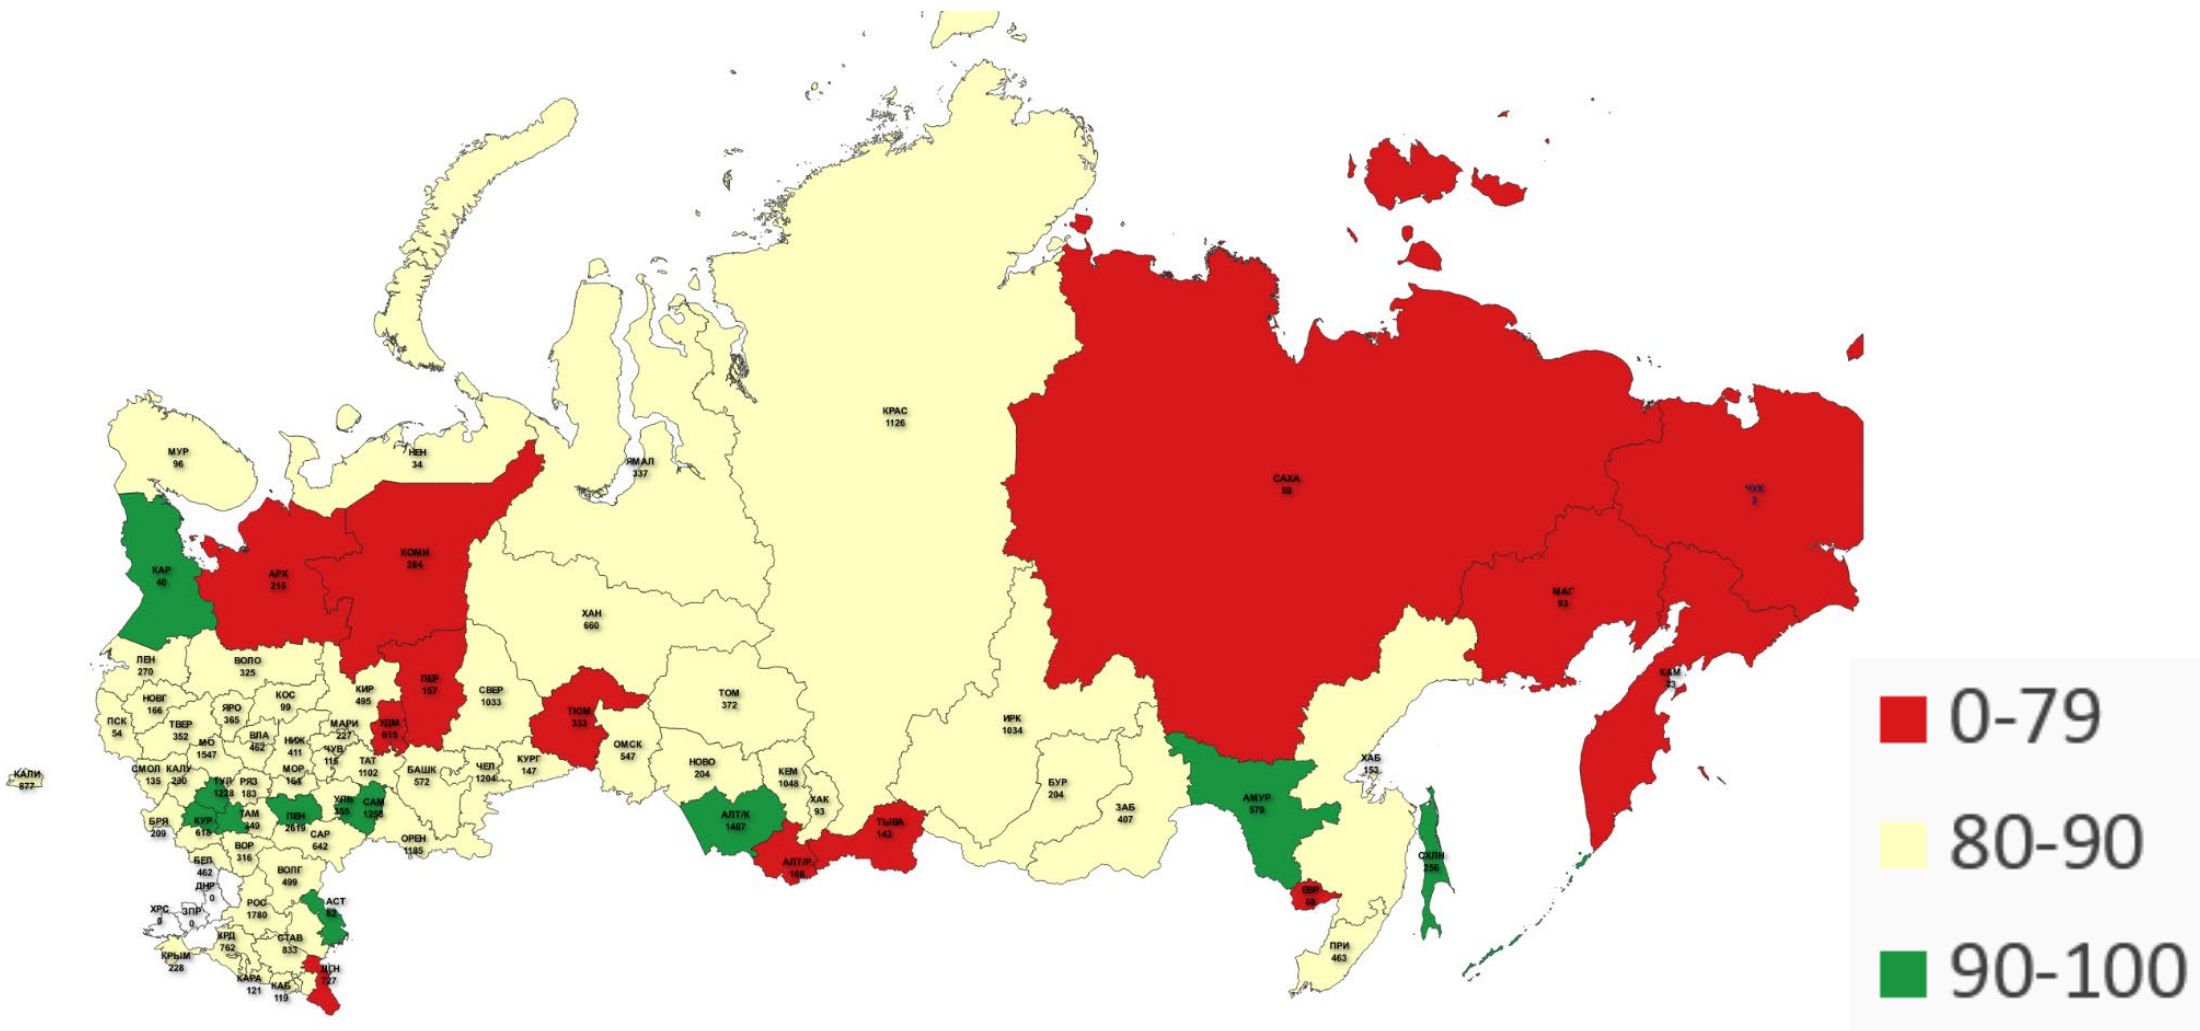

ЗНАКОМЫ ЛИ С ПРИКАЗОМ МИНПРОСВЕЩЕНИЯ №582 ?