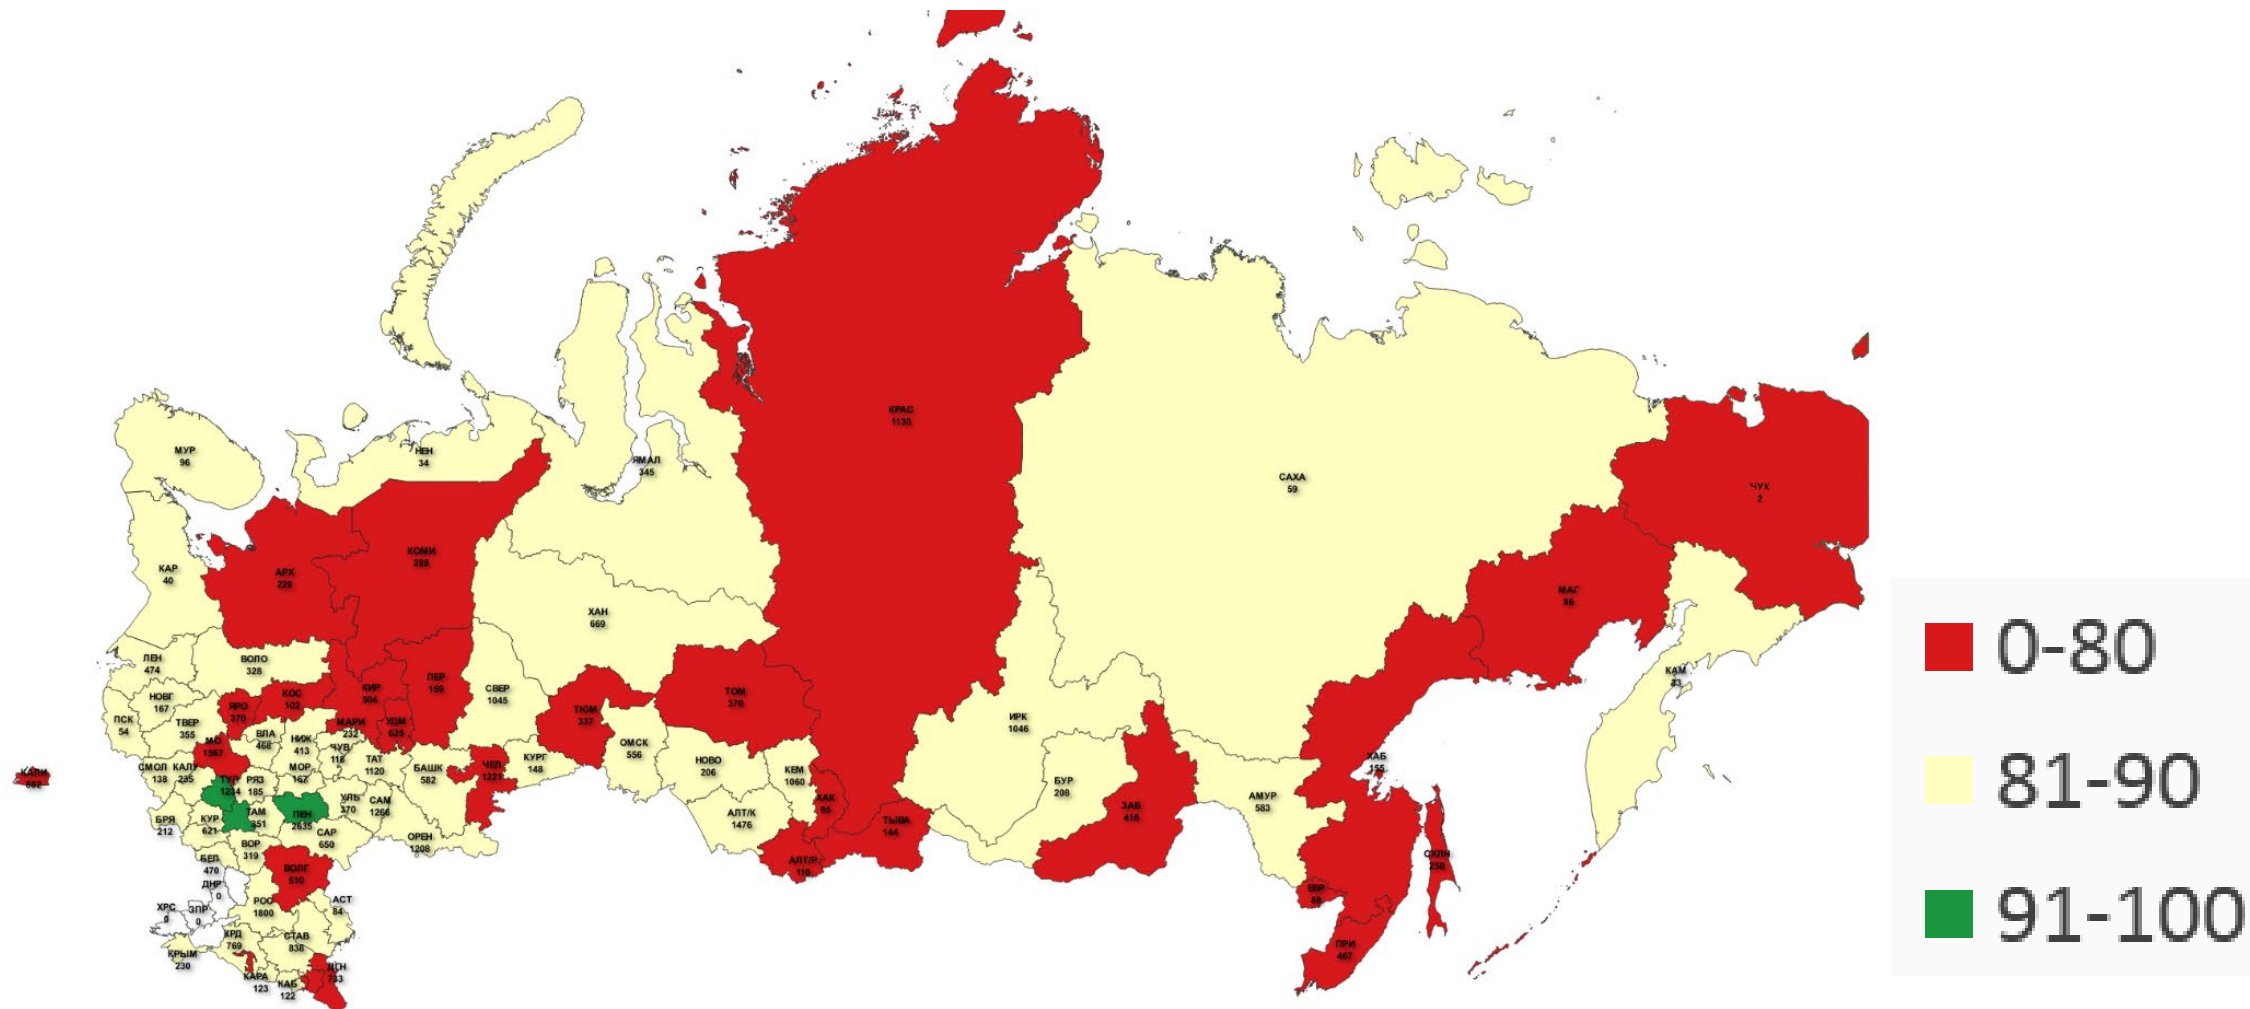

ЗНАКОМЫ ЛИ С ПОПРАВКАМИ В 273 ФЗ?